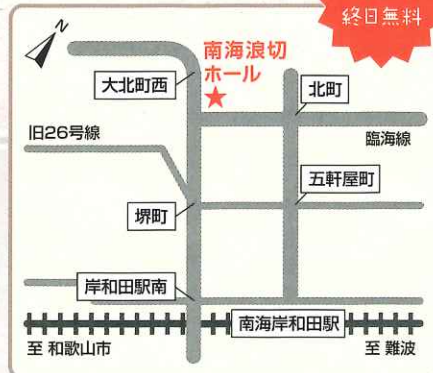

栄養士

専門学校1回生~OK!
先生方の見学也大歓迎!!

認定こども園・私立保育所が24ブース参加!

保育就職フェア

in 浪切!

2022

6/12
SUN

13:30~15:30
(13:00 受付開始)

保育士応援
特別給付金

「総額25万円支給」

岸和田市保育士応援特別給付金 検索

※常勤保育士のみ・支給条件有

参加特典

事前予約+
当日3ブース以上
まわられた方には、

全員 Amazonギフト券
1,000円分プレゼント!

※キャンペーン主催:岸和田市民間保育協議会他
※AmazonはAmazon.com, Inc.またはその関連会社の商標です。

事前予約応募
QRコード

駐車場
終日無料

◀ 前回フェアの様子

南海浪切ホール4F 岸和田市港緑町1-1 (南海本線「岸和田」駅から徒歩約10分)

事前
予約制

お子様連れも歓迎!
キッズスペース&保育あり
(保育士有資格者常駐)

無料! ※スタッフはマスク着用、消毒など
コロナ感染防止対策を実施します。

当日は新型コロナウイルス感染防止対策といたしまして、消毒の徹底、換気の徹底、ブースにおける飛沫防止対策を行います。ご来場時の手指のアルコール消毒、マスク着用及び咳エチケットの励行、検温にご協力をお願いいたします。ウイルス感染の可能性のある方、体調のすぐれない方はご来場をお控えくださいませ。※イベントの内容は、予告なく変更となる場合がございます。あらかじめご了承ください。