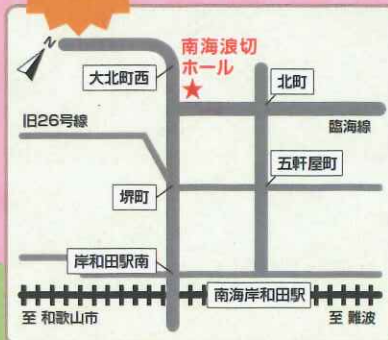

岸和田市 × DOMO!ぼ

岸和田市内の保育園・認定こども園・市立保育所が大集合!

きしわだ 保育 就職フェア

2023

6/17

SAT

浪切

13:30~15:30
(13:00 受付開始)

保育士応援
特別給付金

「岸和田市は保育士さんを
応援します!」

岸和田市保育士応援特別給付金

検索

※常勤保育士のみ・支給条件有

駐車場
終日無料

事前予約応募
QRコード

参加特典

事前予約+
当日3ブース以上
まわられた方には、

全員 Amazonギフト券
1,000円分プレゼント!

※キャンペーン主催: 岸和田市民間保育協議会他
※AmazonはAmazon.com, Inc.またはその関連会社の商標です。